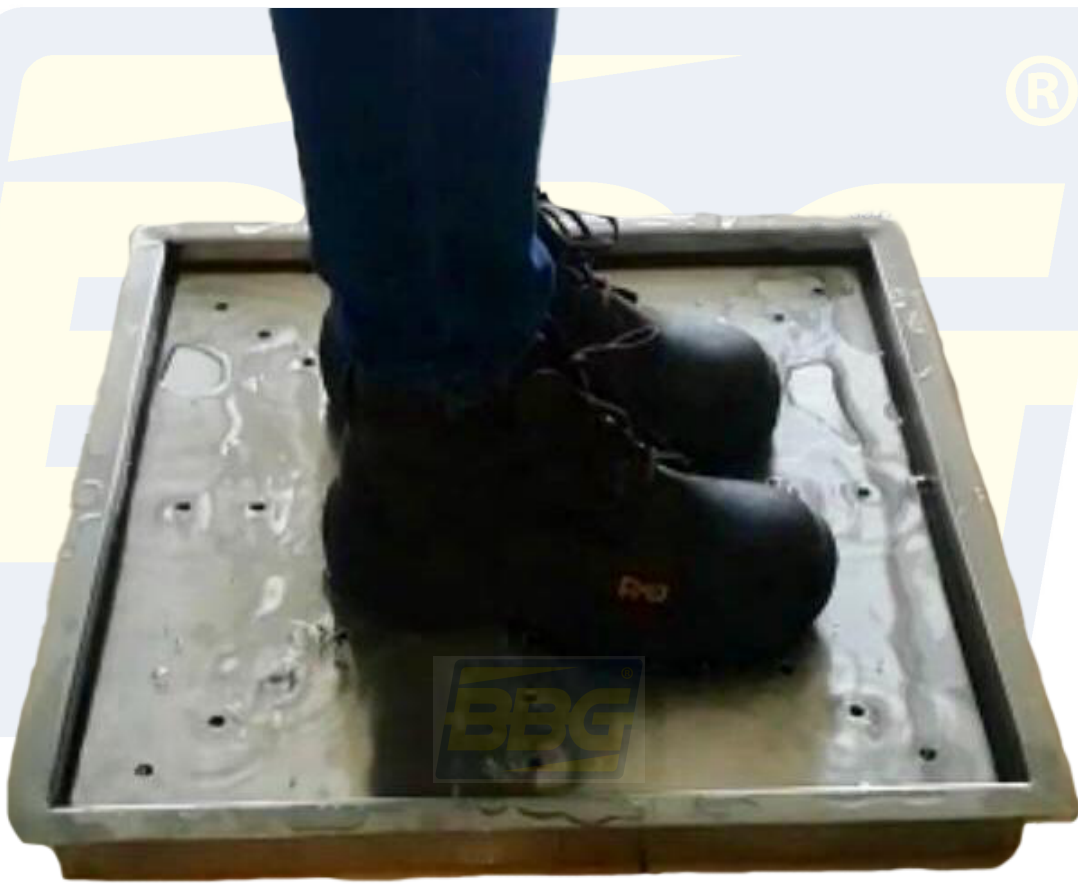

Soluciones de pesaje y
equipos para alimentos

PEDILUVIO O LIMPIA ZAPATOS REF:PED-300

*Toda la información esta sujeta a cambios sin previo aviso